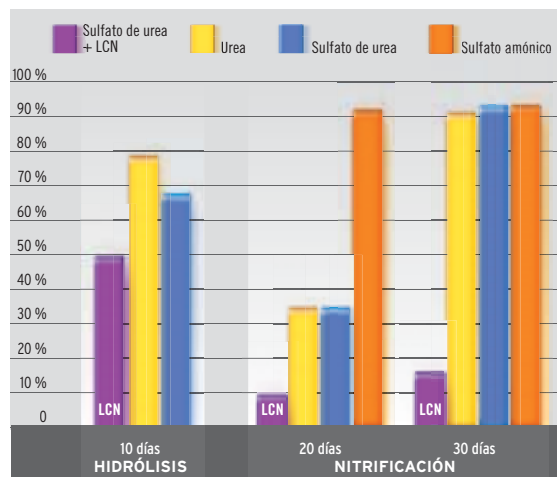

### 2

ACTIVACIÓN DE LA  
**RAÍZ**

ACTIVACIÓN  
REFORZADA

A. Potenciación de los mecanismos de **asimilación y transporte**.

B. Multiplica la actividad de los enzimas asociados a la asimilación y transporte de nutrientes en la raíz.

**COMPLEJO  
PROCESS**

Patente: P 2213480

**MÁXIMO  
APROVECHAMIENTO  
DE NUTRIENTES**

**1. AUMENTO DE LA DISPONIBILIDAD**

**2. AUMENTO DE LA ASIMILACIÓN**

**NUTRICIÓN  
NITROGENADA  
ASEGURADA**

El **COMPLEJO LCN (Patente: P 9801875)** mantiene el equilibrio de las diferentes formas nitrogenadas a disposición de la planta, reduciendo las pérdidas y aumentando la eficiencia de la nutrición a lo largo del ciclo.

**FERTILIZACIÓN  
RESPECTUOSA  
CON EL MEDIO  
AMBIENTE**

La reducción de pérdidas de nutrientes asegura una fertilización respetuosa con el medio ambiente.

**RHIZOVIT PROCESS  
CONSIGUE  
PRODUCCIONES**

**+ HOMOGÉNEAS  
+ CALIDAD**

- + AZÚCARES
- + CONSISTENCIA DE FRUTOS
- + PROTEÍNA
- NITRATOS EN HOJA