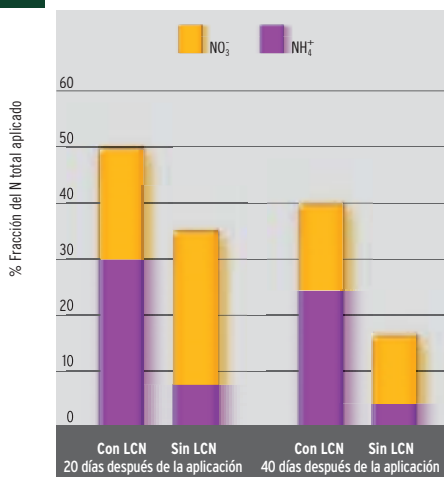

### 3

ACTIVACIÓN DEL  
**EQUILIBRIO DE NITRÓGENO**

ACTIVACIÓN  
REFORZADA

**Nitrógeno disponible** para la planta durante más tiempo.

**MÁXIMA**  
ACTIVACIÓN  
NUTRICIONAL

**COMPLEJO  
RHIZOVIT**

Patente: P 200600178

**COMPLEJO  
PROCESS**

Patente: P 2213480

**MÁXIMO  
APROVECHAMIENTO  
DE NUTRIENTES**

**1. AUMENTO DE LA DISPONIBILIDAD**

**2. AUMENTO DE LA ASIMILACIÓN**

**NUTRICIÓN  
NITROGENADA  
ASEGURADA**

El **COMPLEJO LCN (Patente: P 9801875)** mantiene el equilibrio de las diferentes formas nitrogenadas a disposición de la planta, reduciendo las pérdidas y aumentando la eficiencia de la nutrición a lo largo del ciclo.

**FERTILIZACIÓN  
RESPECTUOSA  
CON EL MEDIO  
AMBIENTE**

La reducción de pérdidas de nutrientes asegura una fertilización respetuosa con el medio ambiente.

**RHIZOVIT PROCESS  
CONSIGUE  
PRODUCCIONES**

**+ HOMOGÉNEAS  
+ CALIDAD**

- + AZÚCARES
- + CONSISTENCIA DE FRUTOS
- + PROTEÍNA
- NITRATOS EN HOJA