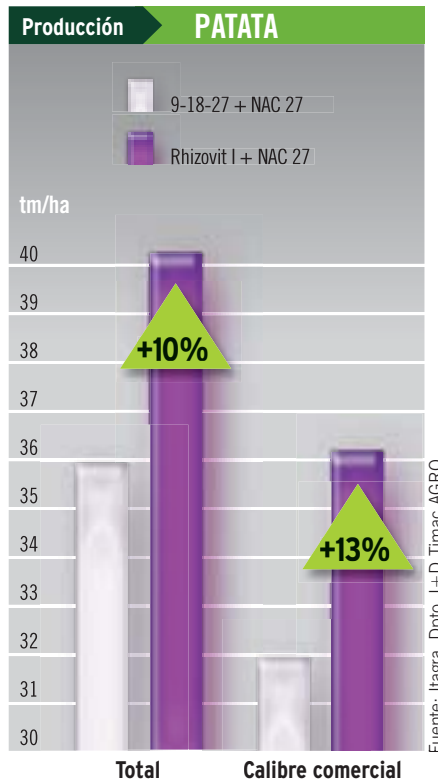

**RHIZOVIT PROCESS
CONSIGUE
PRODUCCIONES**

**+ HOMOGÉNEAS
+ CALIDAD**

- + AZÚCARES
- + CONSISTENCIA DE FRUTOS
- + PROTEÍNA
- NITRATOS EN HOJA

INCREMENTOS PRODUCTIVOS

Ctra. de Navarcles, km. 4,8 (Pol. Ind. Riu d'Or)
08251 SANTPEDOR (Barcelona)
Tel. 93 827 23 07 - Fax 93 827 24 74
www.martiagricola.com - info@martiagricola.com

Polígono Arazuri-Orcoyen, Calle C, nº 32
31160 ORCOYEN Navarra - España
Teléfono 948 324 500 - Fax 948 324 032
timacagro@timacagro.es • www.timacagro.es