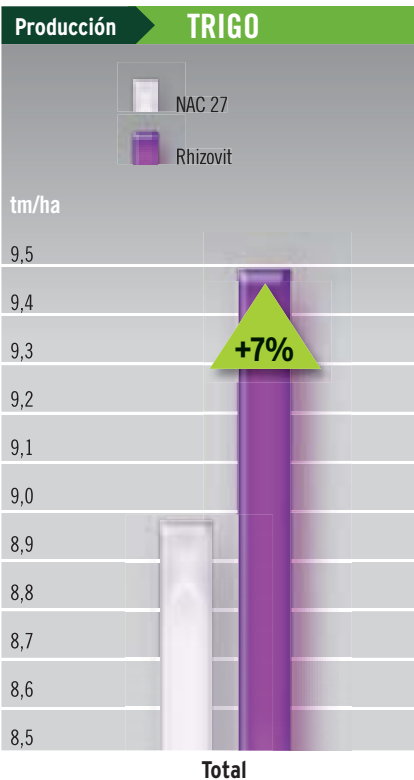

**RHIZOVIT PROCESS
CONSIGUE
PRODUCCIONES**

**+ HOMOGÉNEAS
+ CALIDAD**

- + AZÚCARES
- + CONSISTENCIA DE FRUTOS
- + PROTEÍNA
- NITRATOS EN HOJA

INCREMENTOS PRODUCTIVOS

Ctra. de Navarcles, km. 4,8 (Pol. Ind. Riu d'Or)
08251 SANTPEDOR (Barcelona)
Tel. 93 827 23 07 - Fax 93 827 24 74
www.martiagricola.com - info@martiagricola.com

Polígono Arazuri-Orcoyen, Calle C, nº 32
31160 ORCOYEN Navarra - España
Teléfono 948 324 500 - Fax 948 324 032
timacagro@timacagro.es • www.timacagro.es