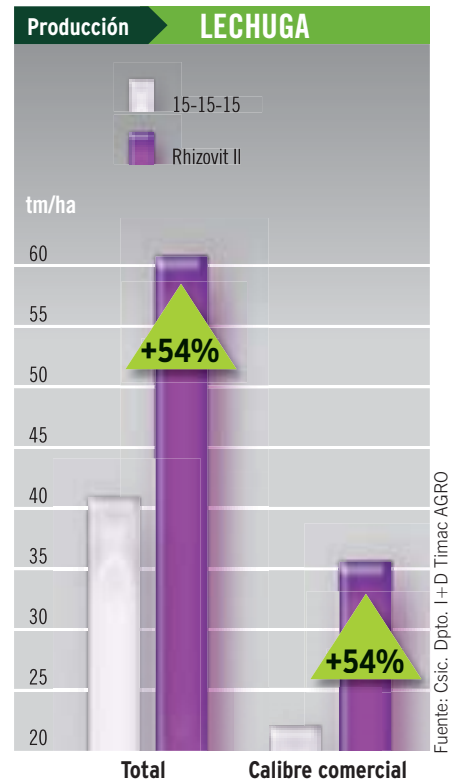

**RHIZOVIT PROCESS
CONSIGUE
PRODUCCIONES**

**+ HOMOGÉNEAS
+ CALIDAD**

- + AZÚCARES
- + CONSISTENCIA DE FRUTOS
- + PROTEÍNA
- NITRATOS EN HOJA

INCREMENTOS PRODUCTIVOS

Ctra. de Navarcles, km. 4,8 (Pol. Ind. Riu d'Or)
08251 SANTPEDOR (Barcelona)
Tel. 93 827 23 07 - Fax 93 827 24 74
www.martiagricola.com - info@martiagricola.com

Polígono Arazuri-Orcoyen, Calle C, nº 32
31160 ORCOYEN Navarra - España
Teléfono 948 324 500 - Fax 948 324 032
timacagro@timacagro.es • www.timacagro.es